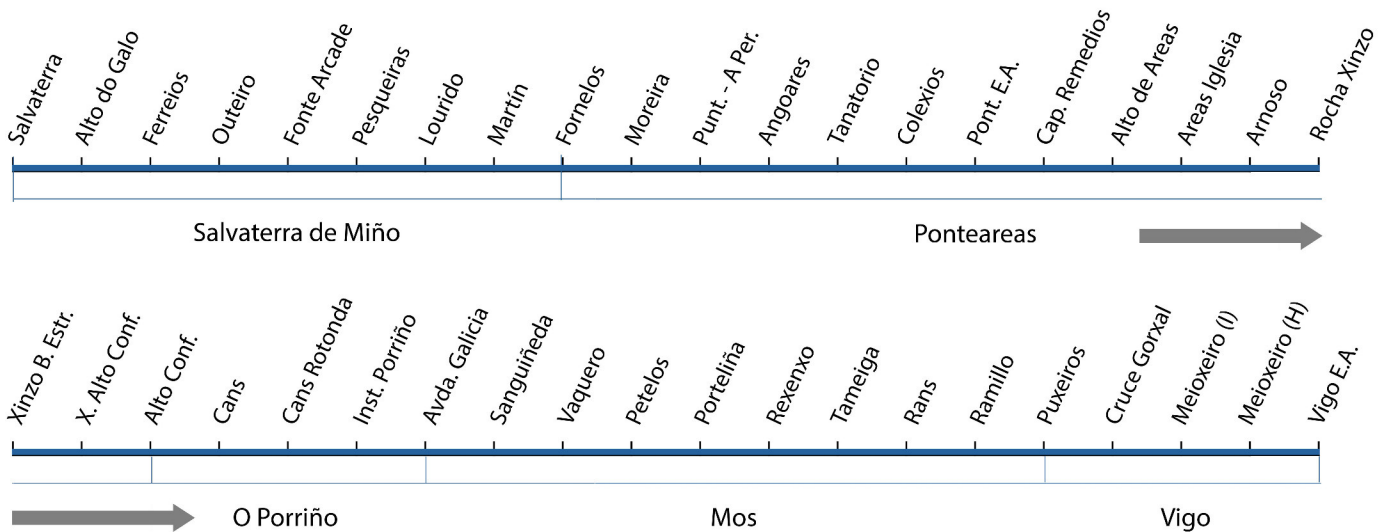

XG521-1 Salvaterra - Ponteareas E.A. - Vigo E.A.

Ida

Tempada Anual	Frecuencia Semanal	Saída
Ata o 11/09	LMMcXV	8:15
Ata o 11/09	LMMcXV	9:30
Ata o 11/09	LMMcXV	18:35

Volta

Tempada Anual	Frecuencia Semanal	Saída
Ata o 11/09	LMMcXV	9:45
Ata o 11/09	LMMcXV	12:45
Ata o 11/09	LMMcXV	17:00

Paradas

Ida

Volta